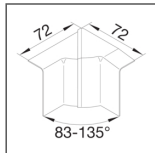

Justerbart innvendig hjørne
ABS

SL2005549010

Pk. 1 stk.