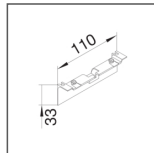

Uttaksholder
ABS