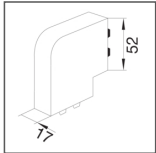

PVC

L22479010

Pk. 1 stk.

Ledningskanaler

tehalit. Ledningskanaler finnes i 4 forskjellige størrelser.
Alle har dobbeltsidig sterk tape og leveres i løndger av 2 meter.
Transparent farge, PVC materiale.

Beskrivelse	Pk.	Ref.nr.	El.nr.
Ledningslist, 4,5-6mm, med tape, 2 meter	150	M1647TRAN	1200980
Ledningslist, 5,5-7mm, med tape, 2 meter	150	M1648TRAN	1200981
Ledningslist, 6,5-8mm, med tape, 2 meter	150	M1659TRAN	1200982
Ledningslist, 7,5-10mm, med tape, 2meter	150	M1673TRAN	1200983