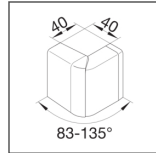

Justerbart utvendig hjørne
ABS

SL2005539010

Pk. 1 stk.