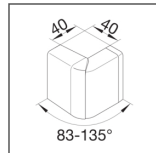

Justerbart utvendig hjørne
ABS

SL2005539010

Pk. 1 stk.