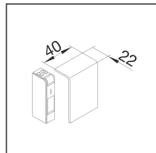

Endestykke
Halogenfri PC-ABS

SL2005569010

Pk. 1 stk.