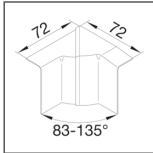

Justerbart innvendig hjørne
ABS

SL2005549010

Pk. 1 stk.