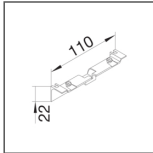

Uttaksholder
ABS

SL2005589010

Pk. 1 stk.

SL20055A9010

Pk. 1 stk.