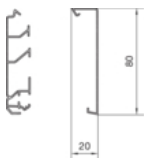

SL200801 og SL200802

SL200801
sort
Pk. 36 m

SL2008029010
Pk. 36 m

SL2008029011
Pk. 36 m

SL200802D1
Aluminium
Pk. 18 m

SL200802D2
Bøk
Pk. 18 m

SL200802D3
Lønn
Pk. 18 m

SL200802D4
kirsebær
Pk. 18 m

SL200802D5
Eik
Pk. 18 m